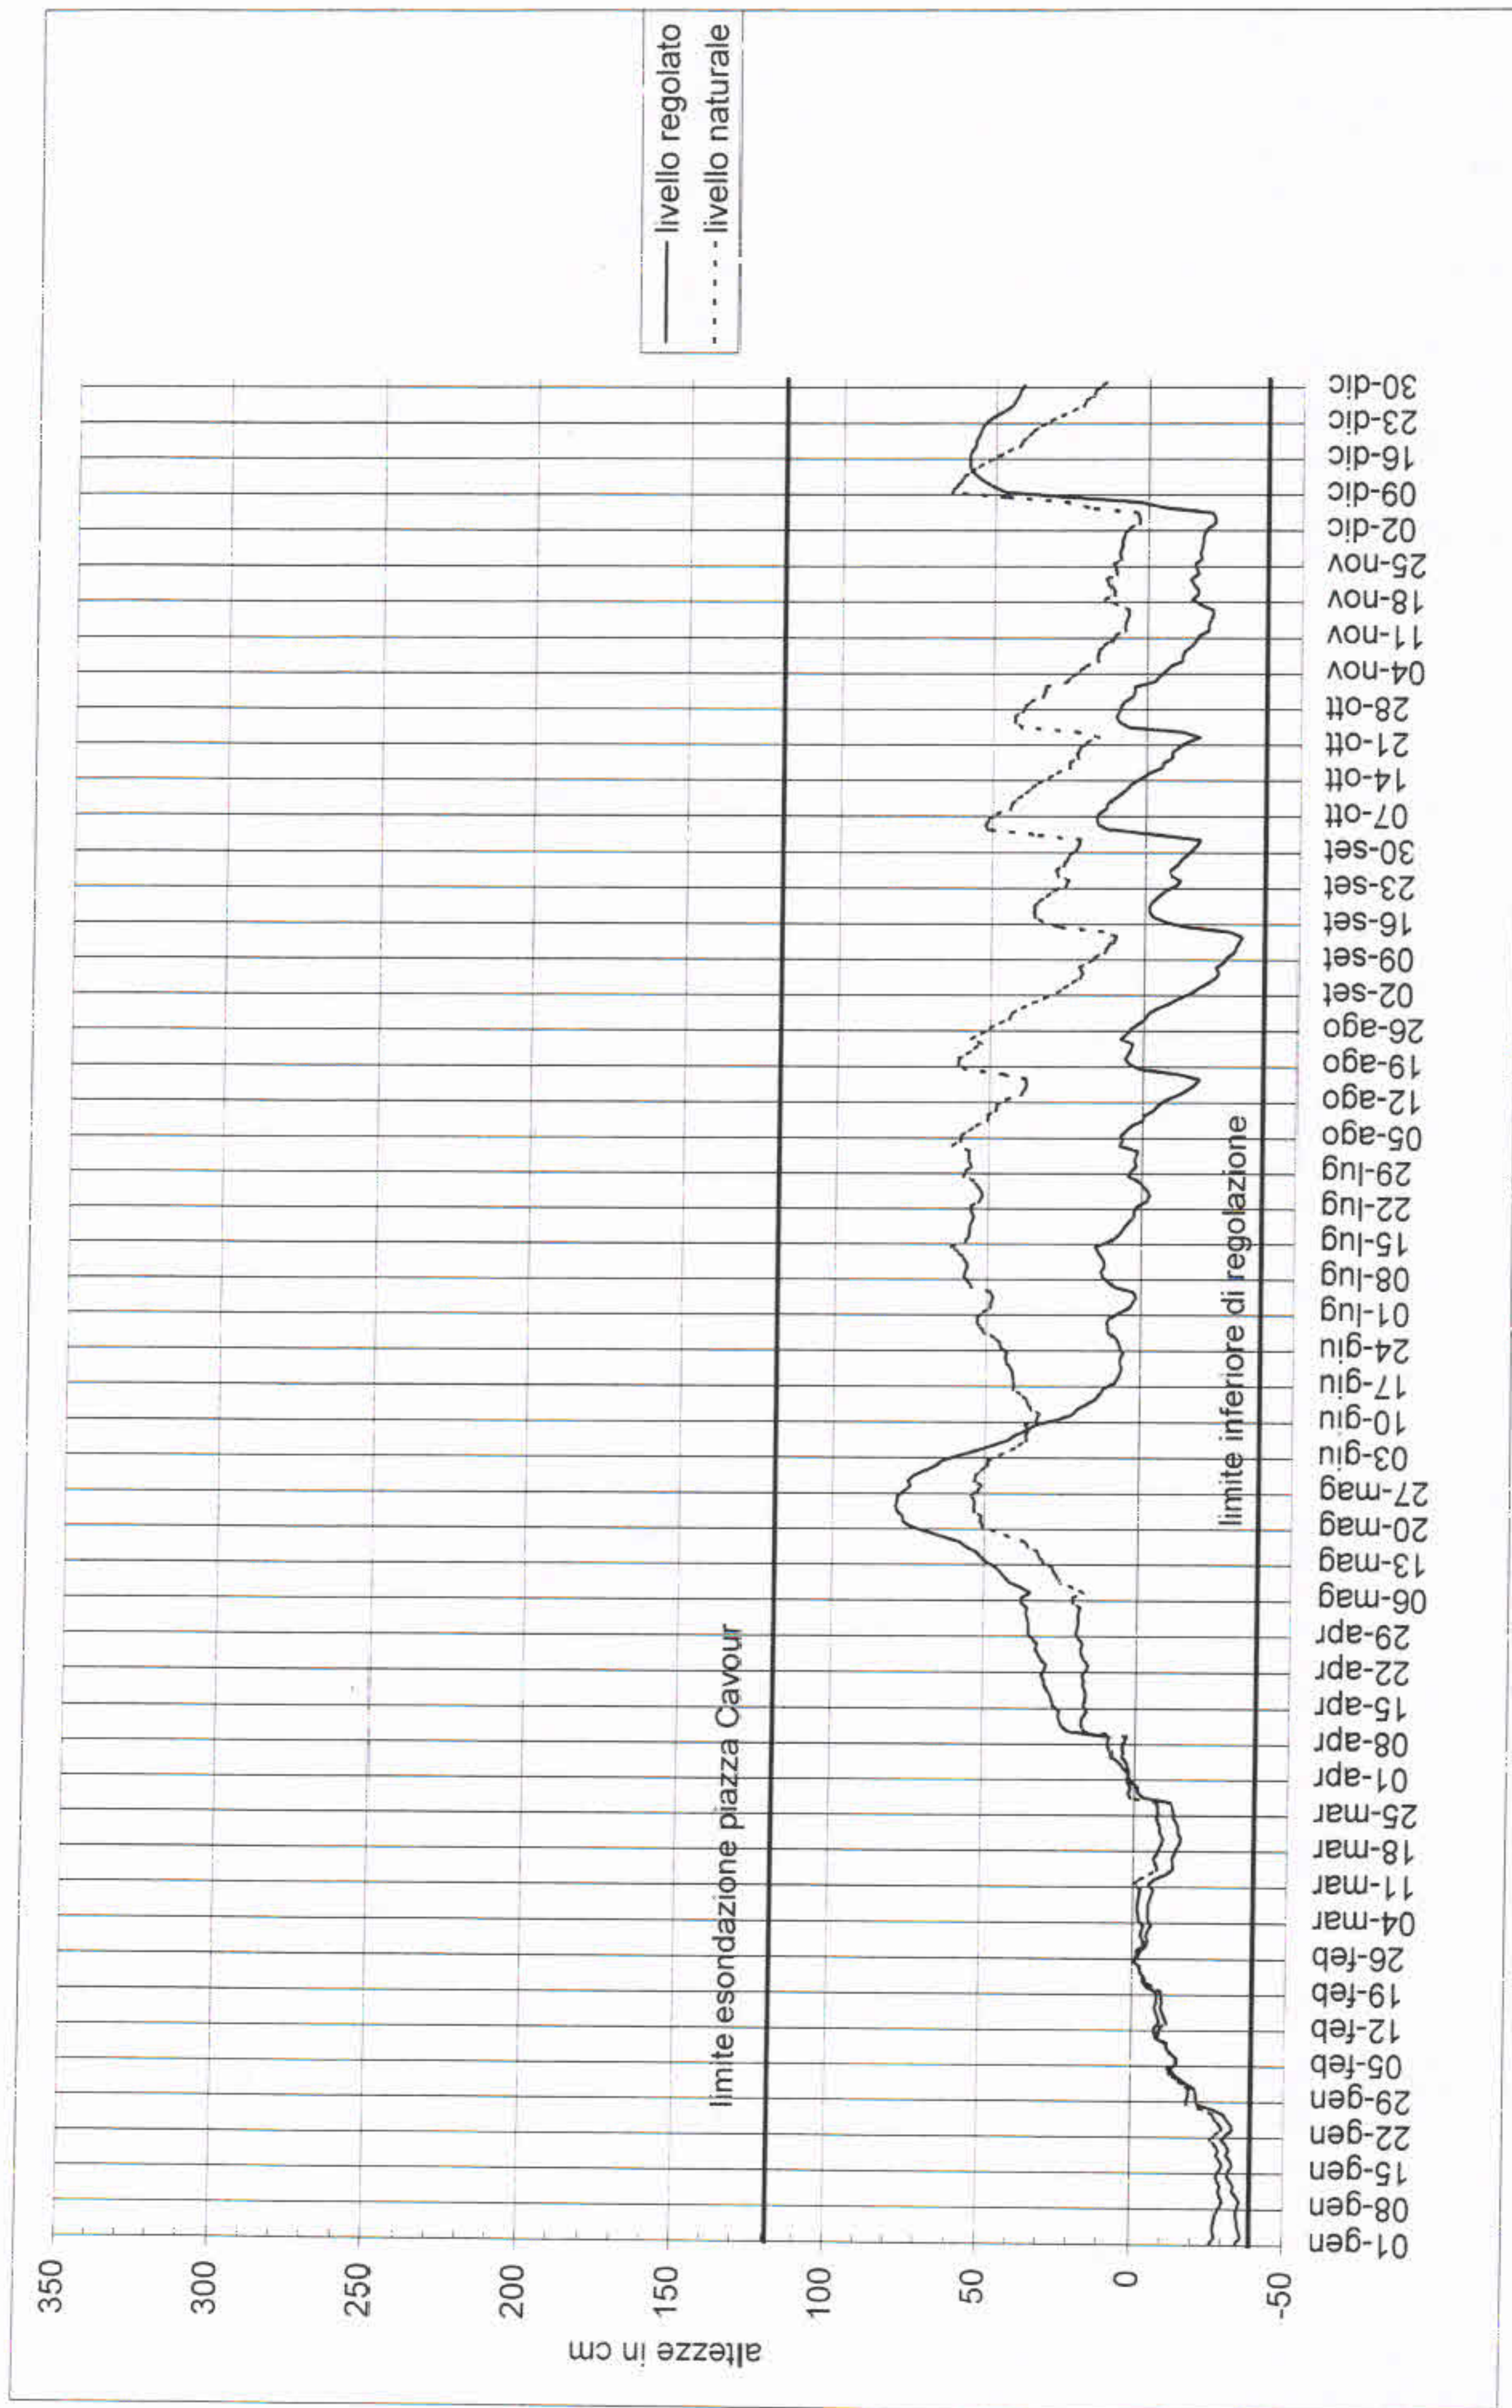

Idrometro di Malgrate (lago di Como) 2001

Idrometro di Malgrate (lago di Como) 2002

Idrometro di Malgrate (lago di Como) 2009

Idrometro di Malgrate (lago di Como) 2010