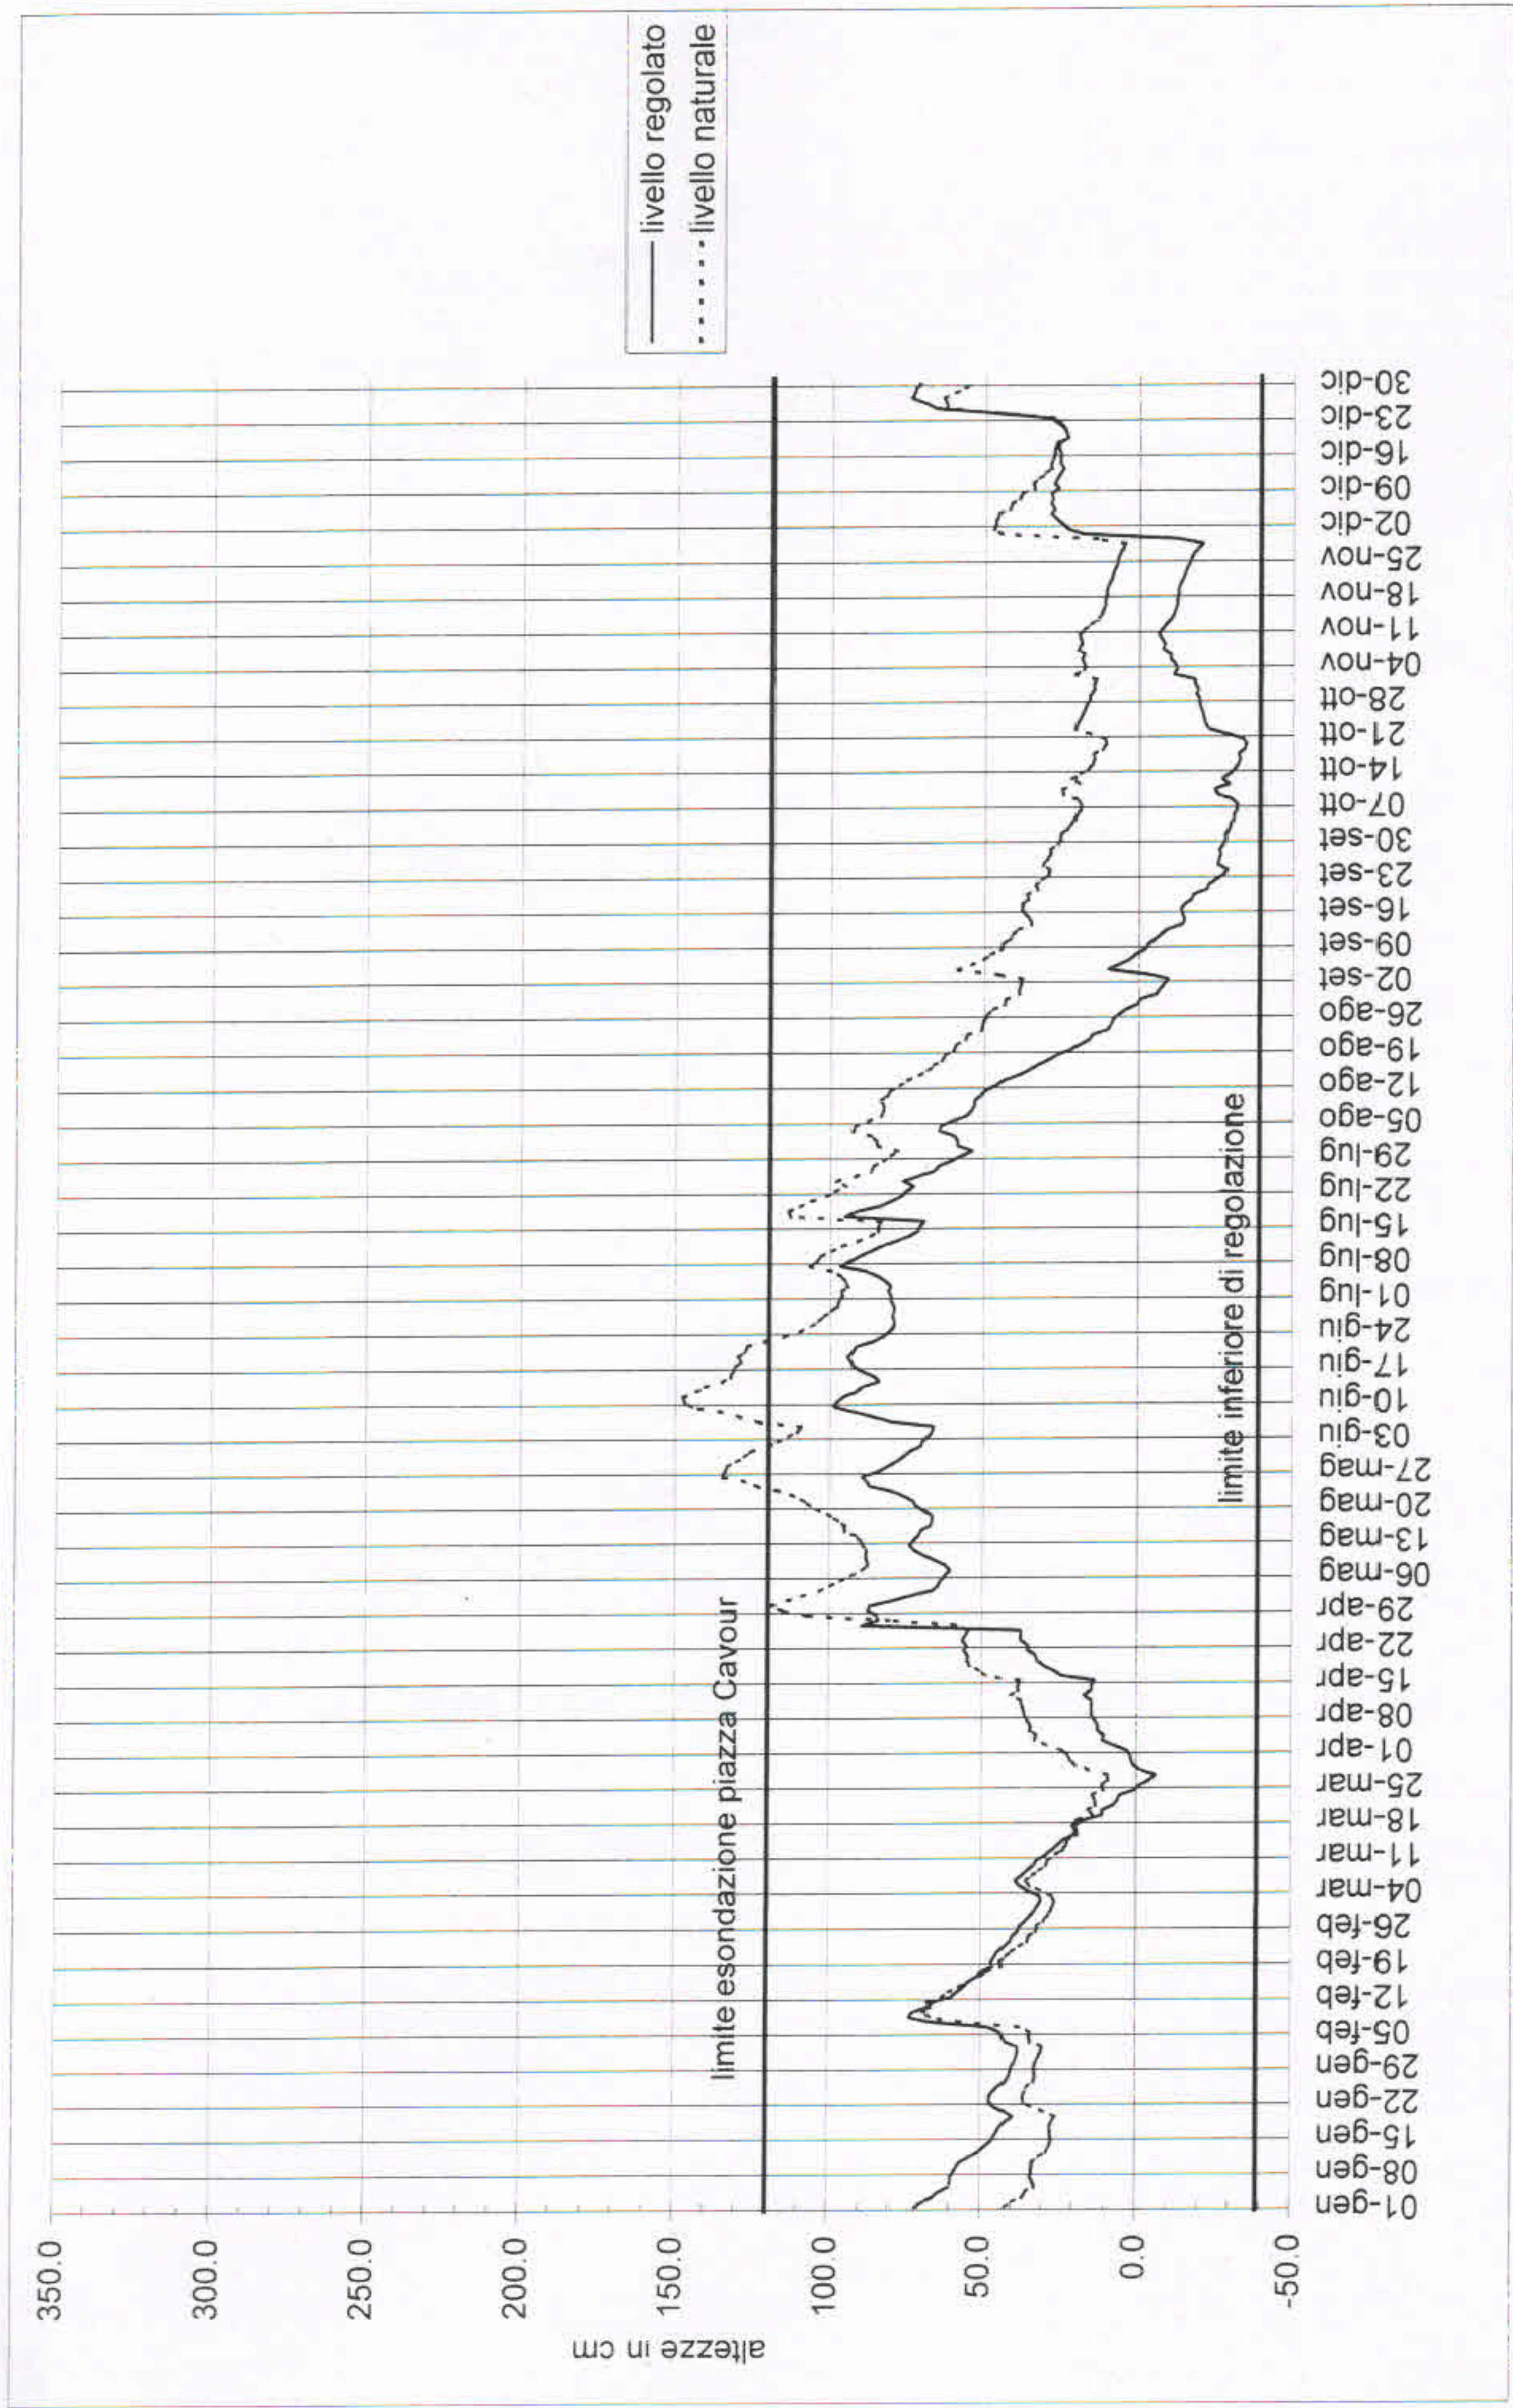

Idrometro di Malgrate (lago di Como) 2001

Idrometro di Malgrate (lago di Como) 2002

Idrometro di Malgrate (lago di Como) 2009

Idrometro di Malgrate (lago di Como) 2010