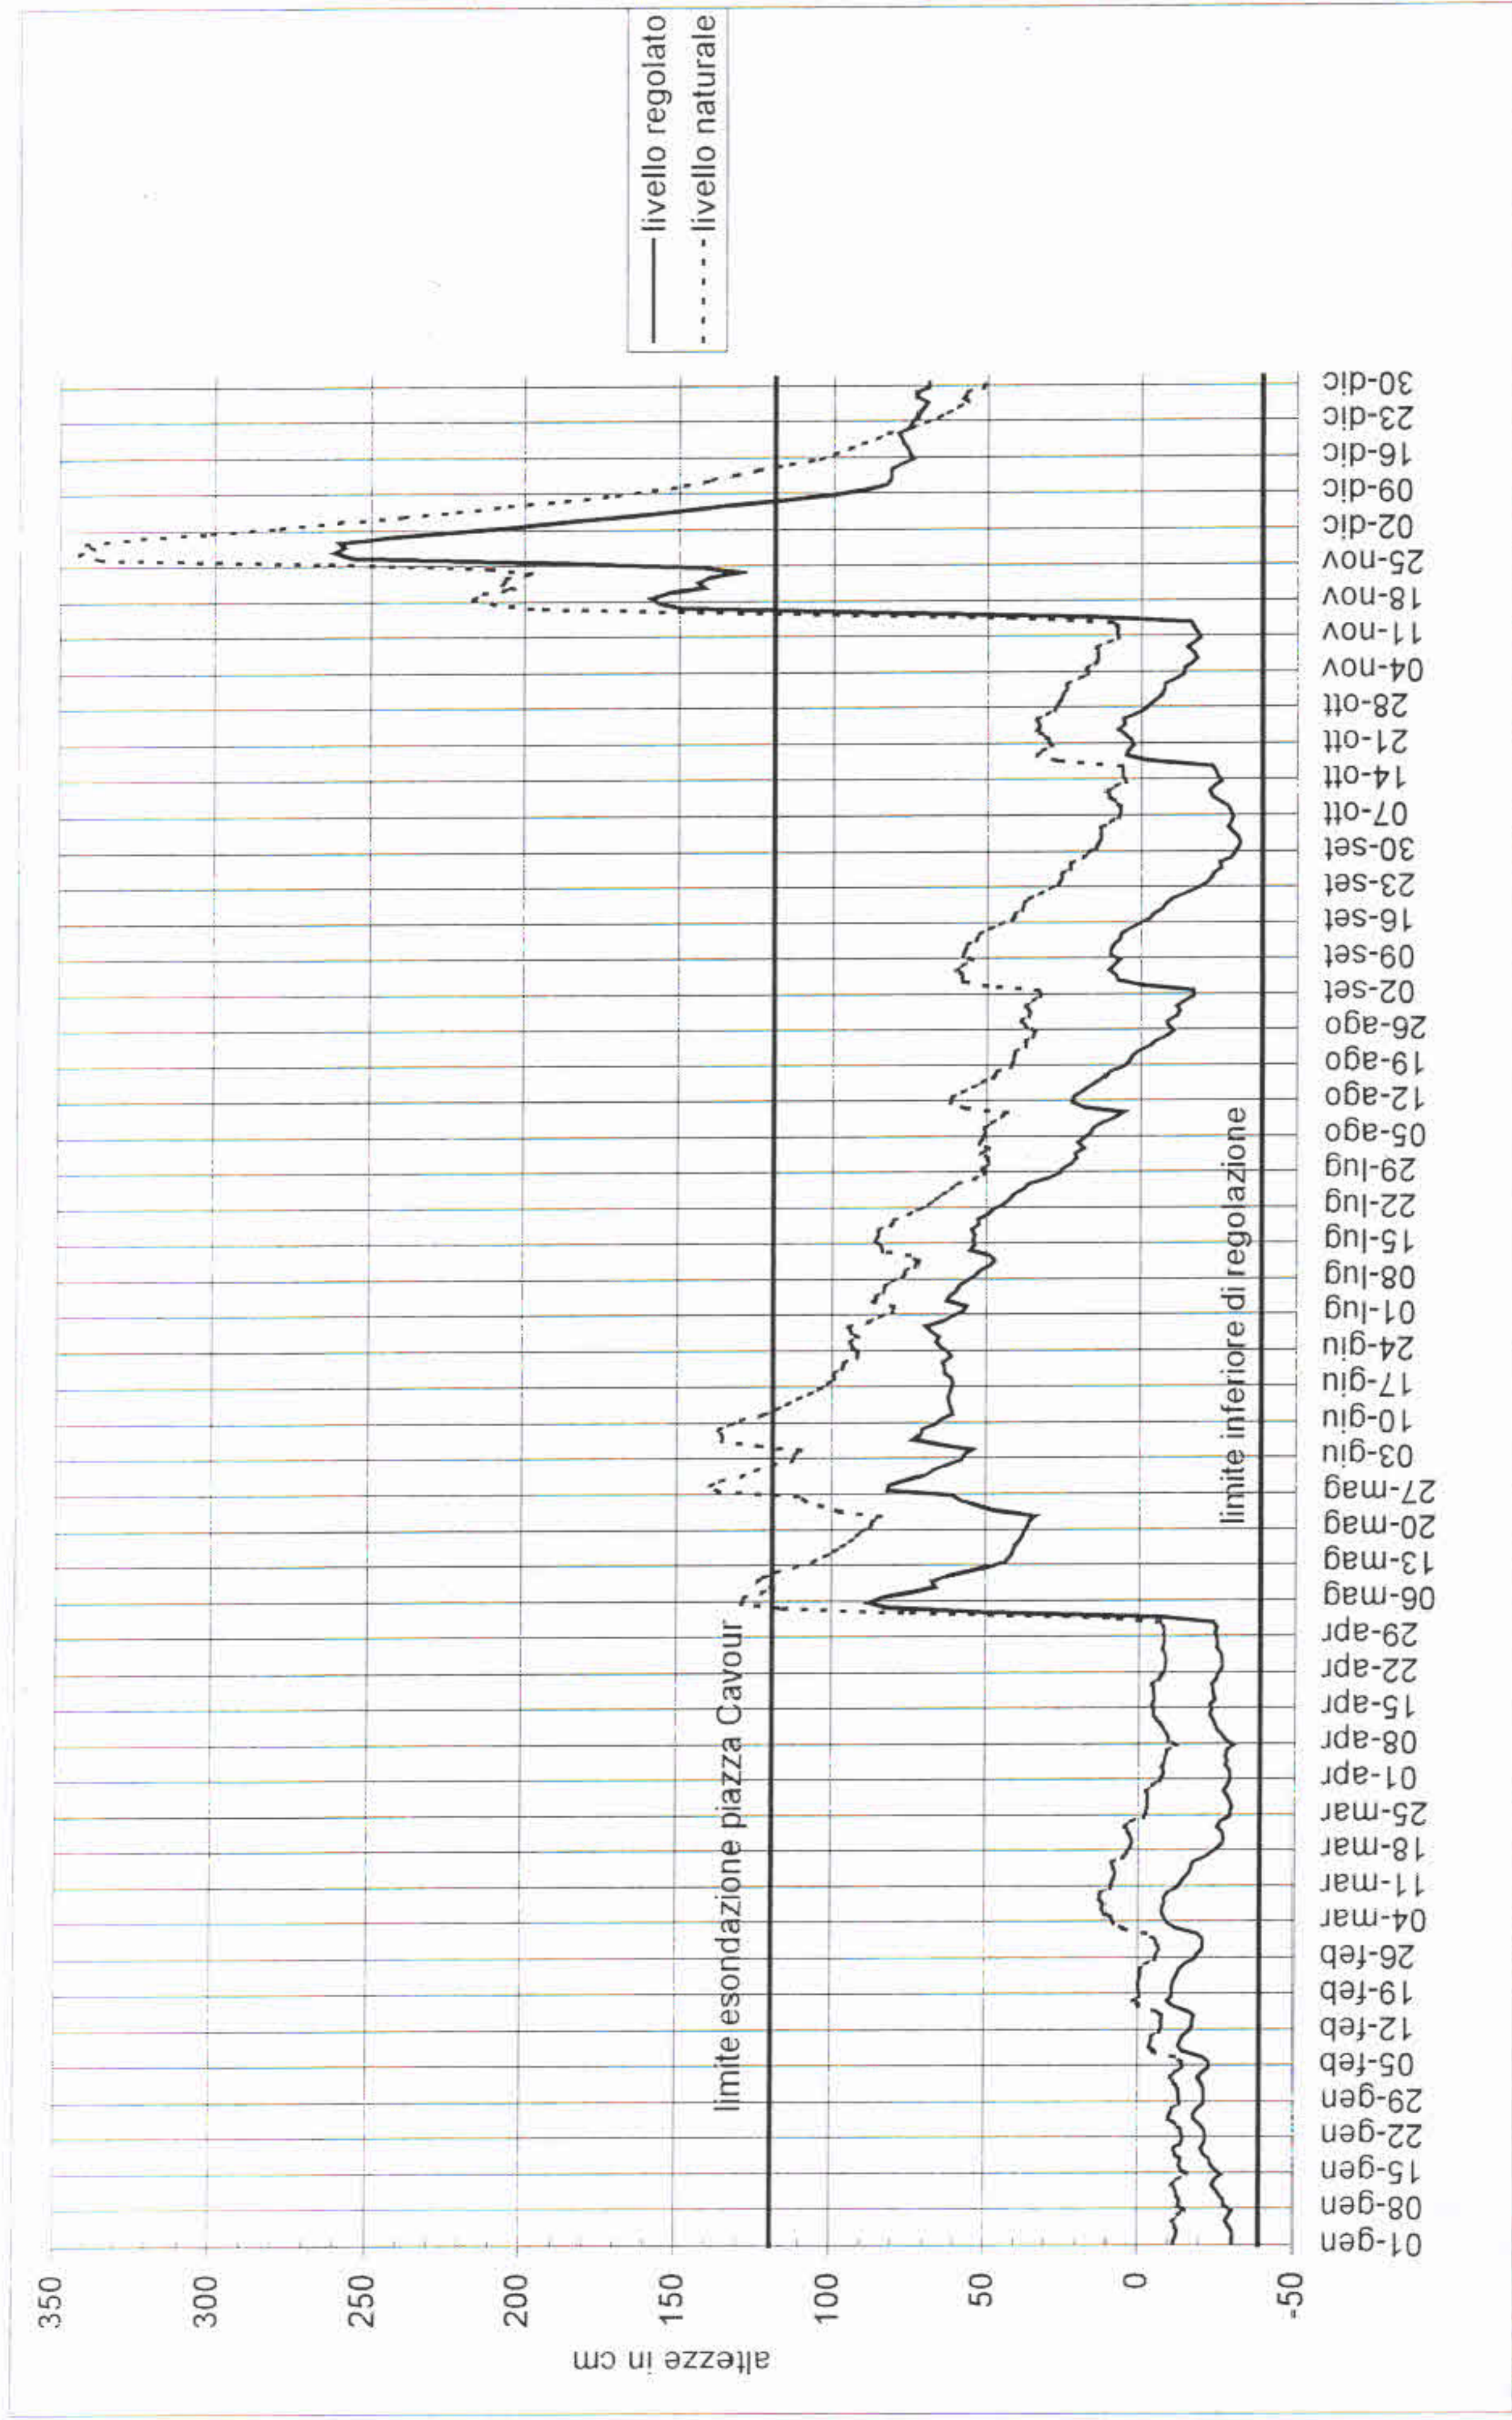

Idrometro di Malgrate (lago di Como) 2001

Idrometro di Malgrate (lago di Como) 2002

Idrometro di Malgrate (lago di Como) 2009

Idrometro di Malgrate (lago di Como) 2010