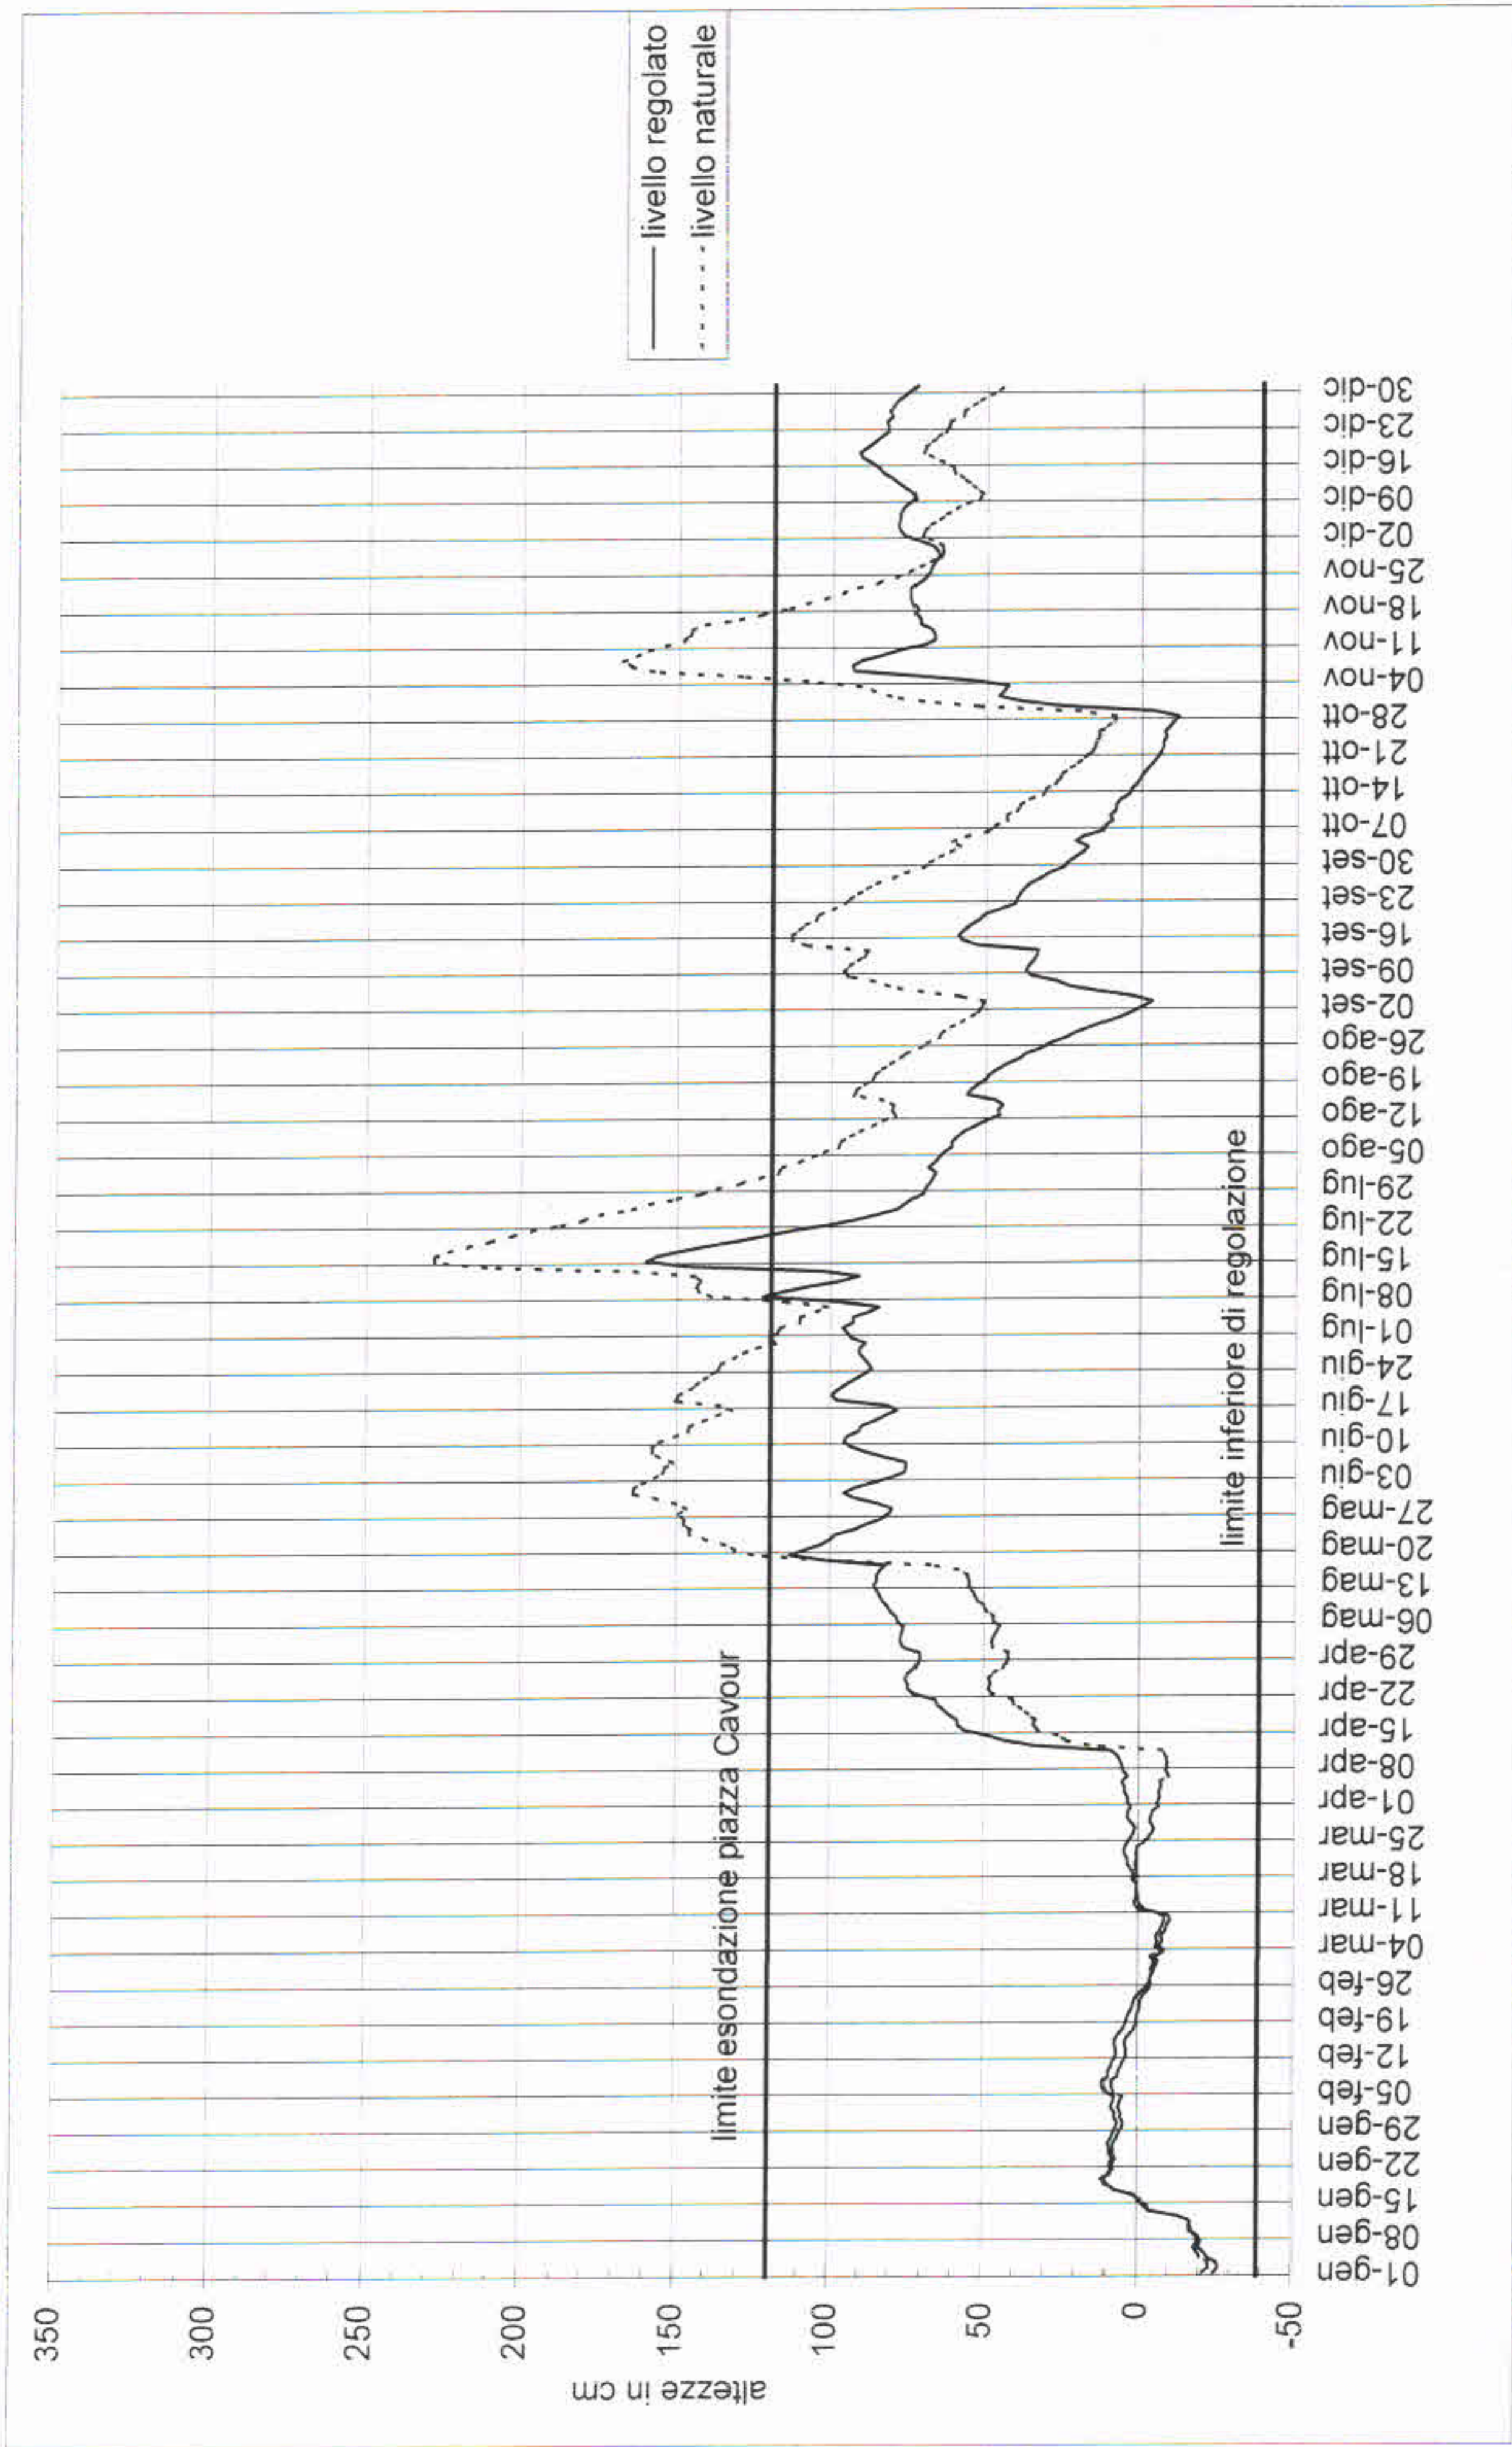

Idrometro di Malgrate (lago di Como) 2001

Idrometro di Malgrate (lago di Como) 2002

Idrometro di Malgrate (lago di Como) 2009

Idrometro di Malgrate (lago di Como) 2010