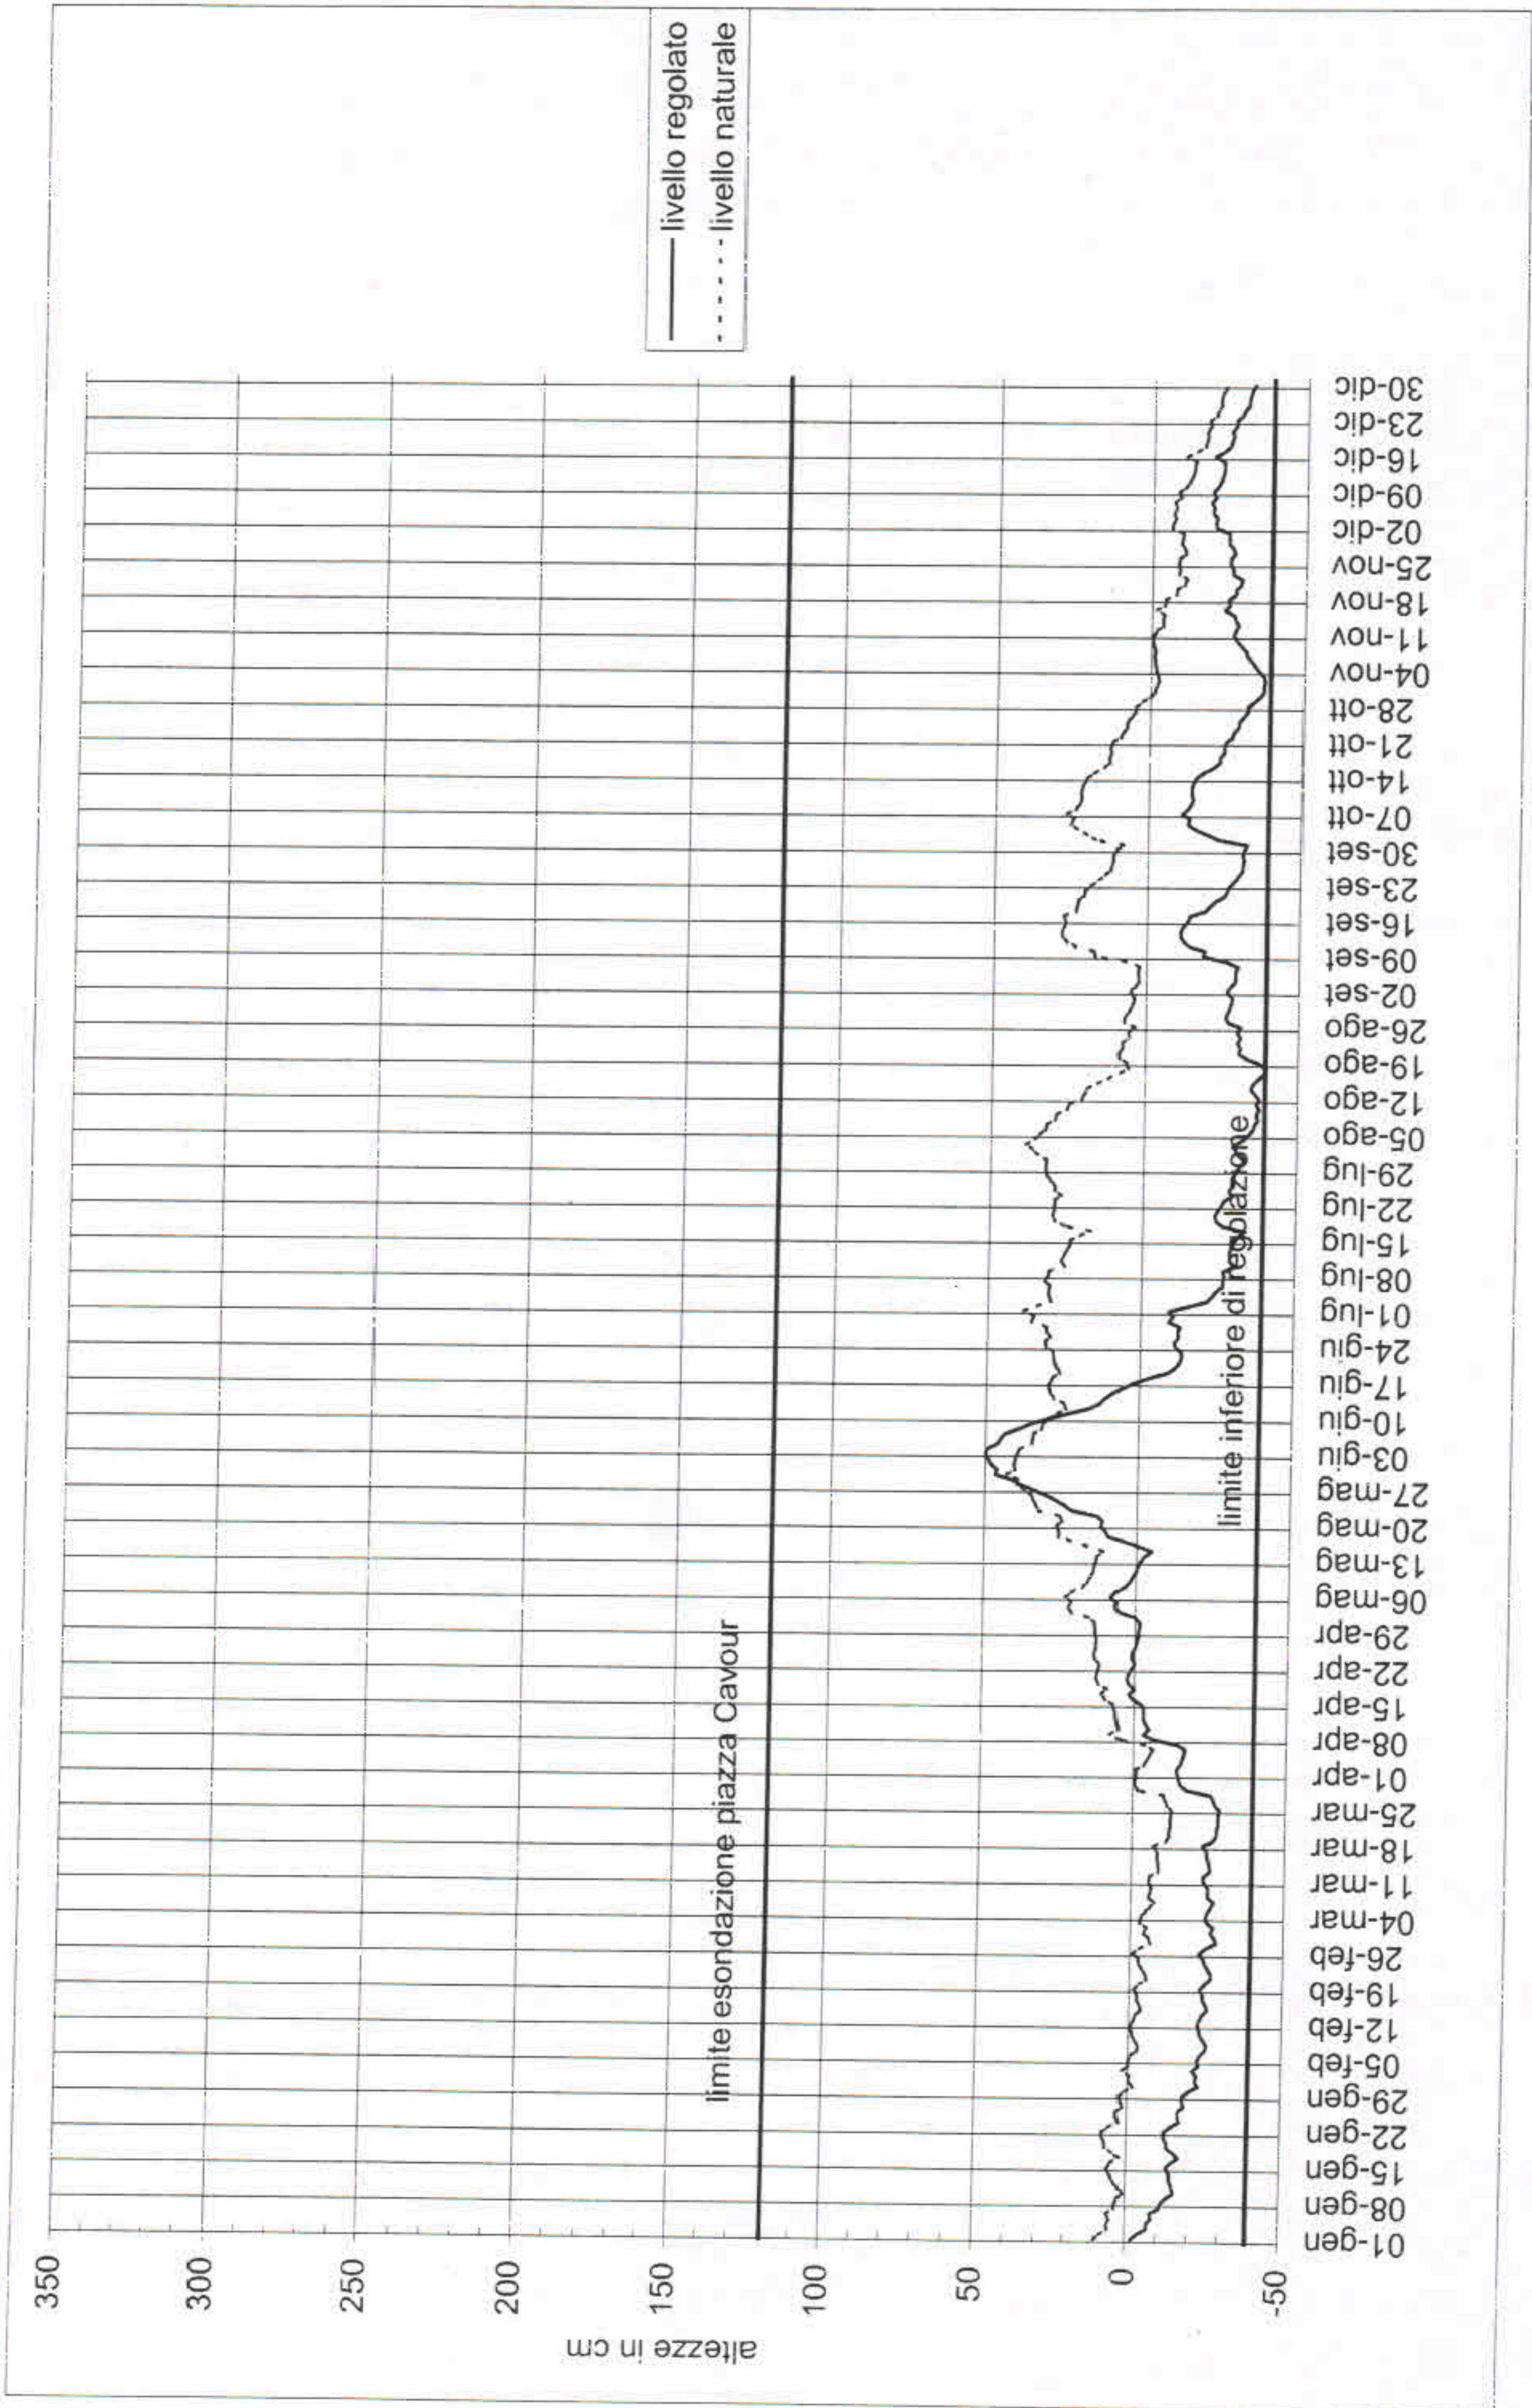

Idrometro di Malgrate (lago di Como) 2001

Idrometro di Malgrate (lago di Como) 2002

Idrometro di Malgrate (lago di Como) 2009

Idrometro di Malgrate (lago di Como) 2010