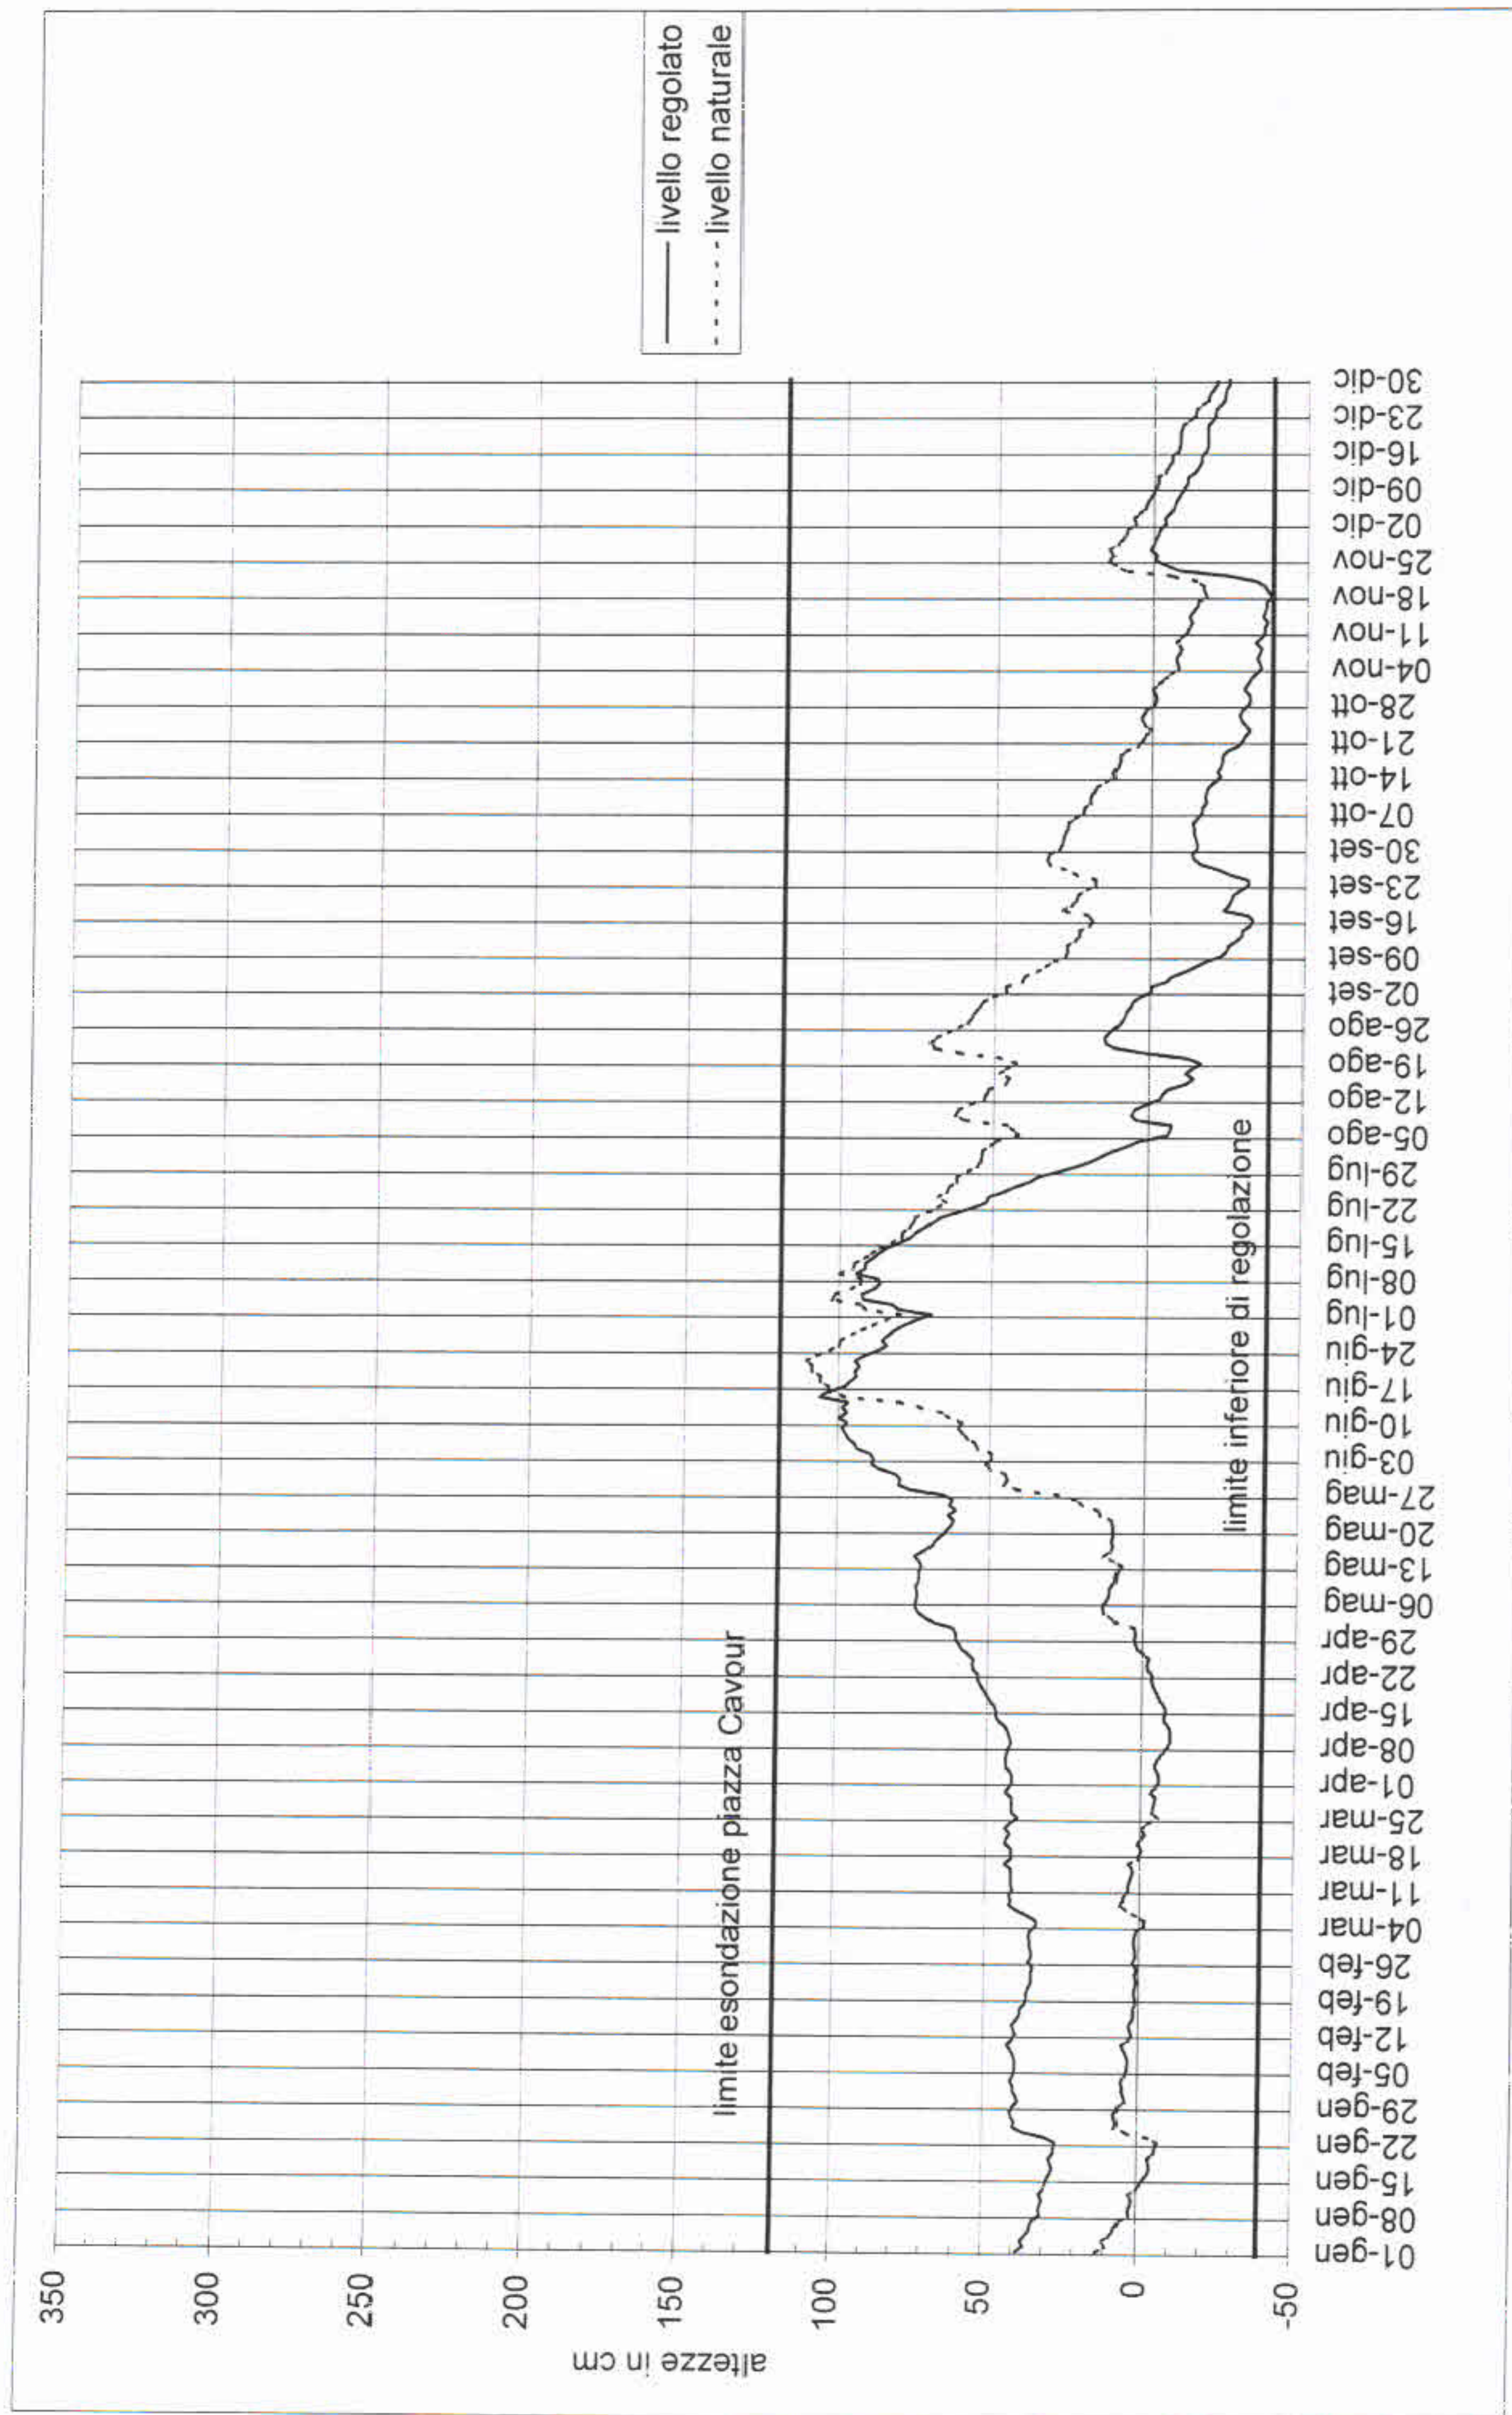

Idrometro di Malgrate (lago di Como) 2001

Idrometro di Malgrate (lago di Como) 2002

Idrometro di Malgrate (lago di Como) 2009

Idrometro di Malgrate (lago di Como) 2010