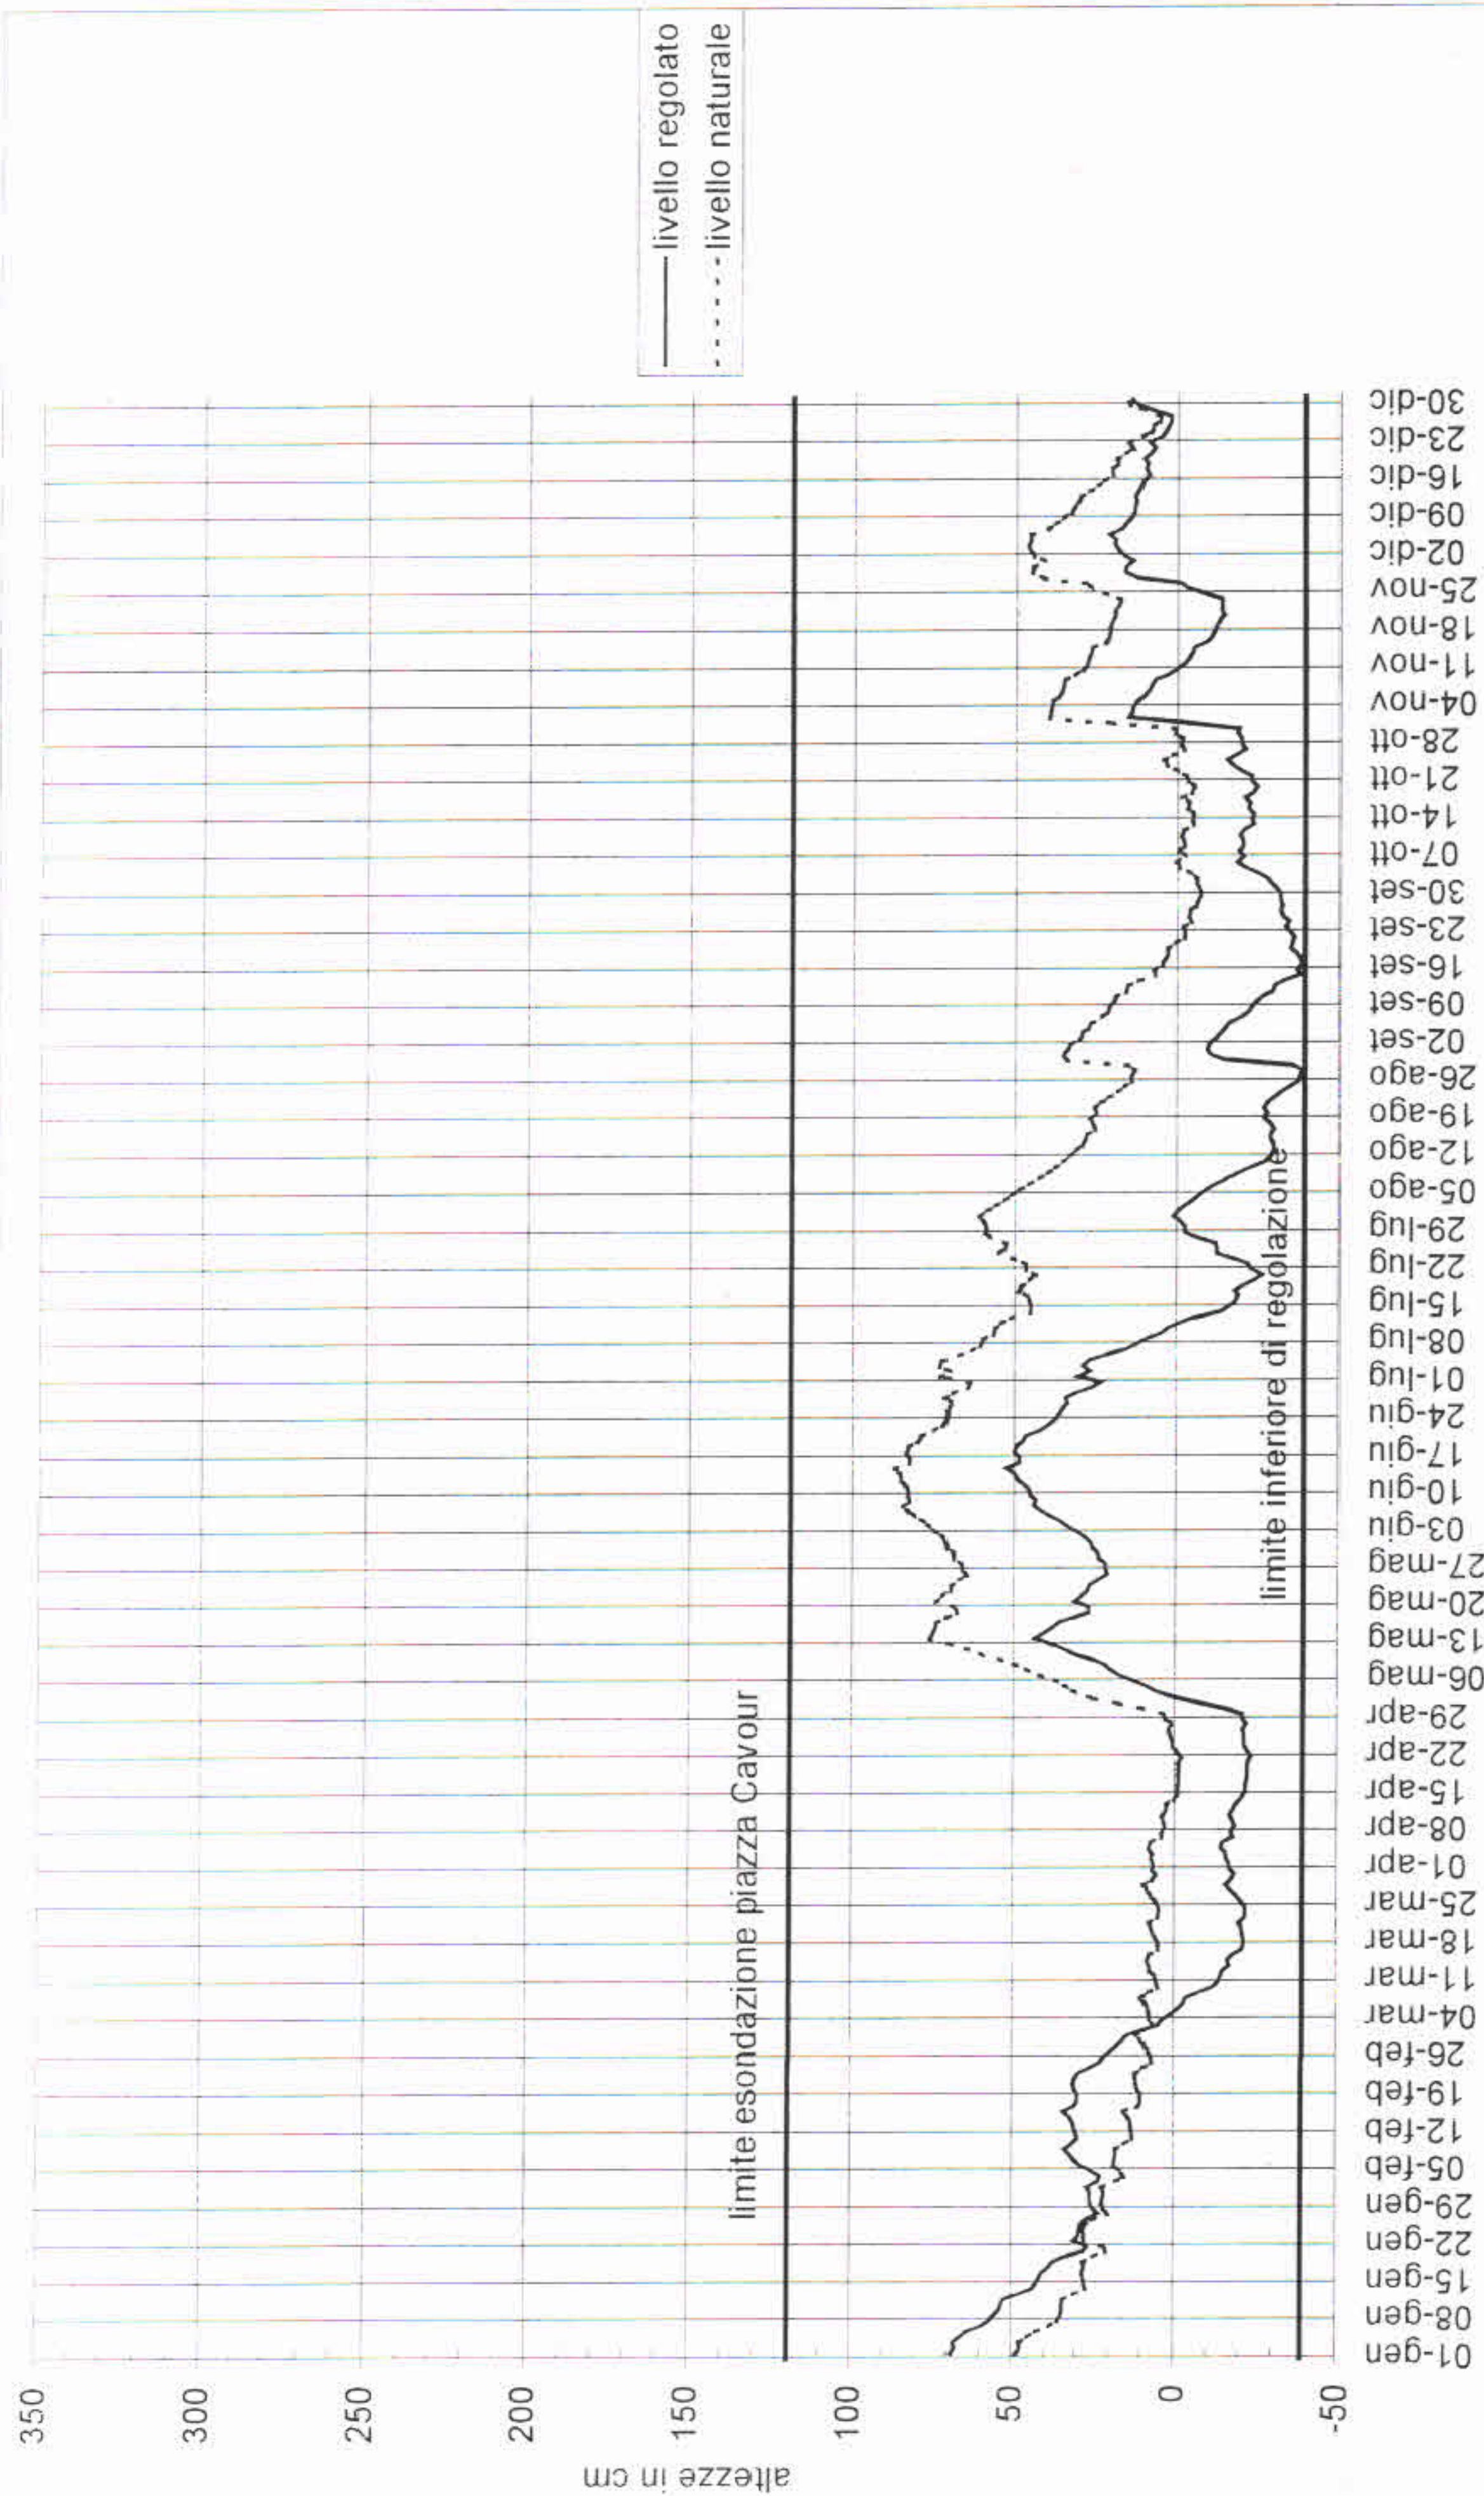

Idrometro di Malgrate (lago di Como) 2001

Idrometro di Malgrate (lago di Como) 2002

Idrometro di Malgrate (lago di Como) 2009

Idrometro di Malgrate (lago di Como) 2010