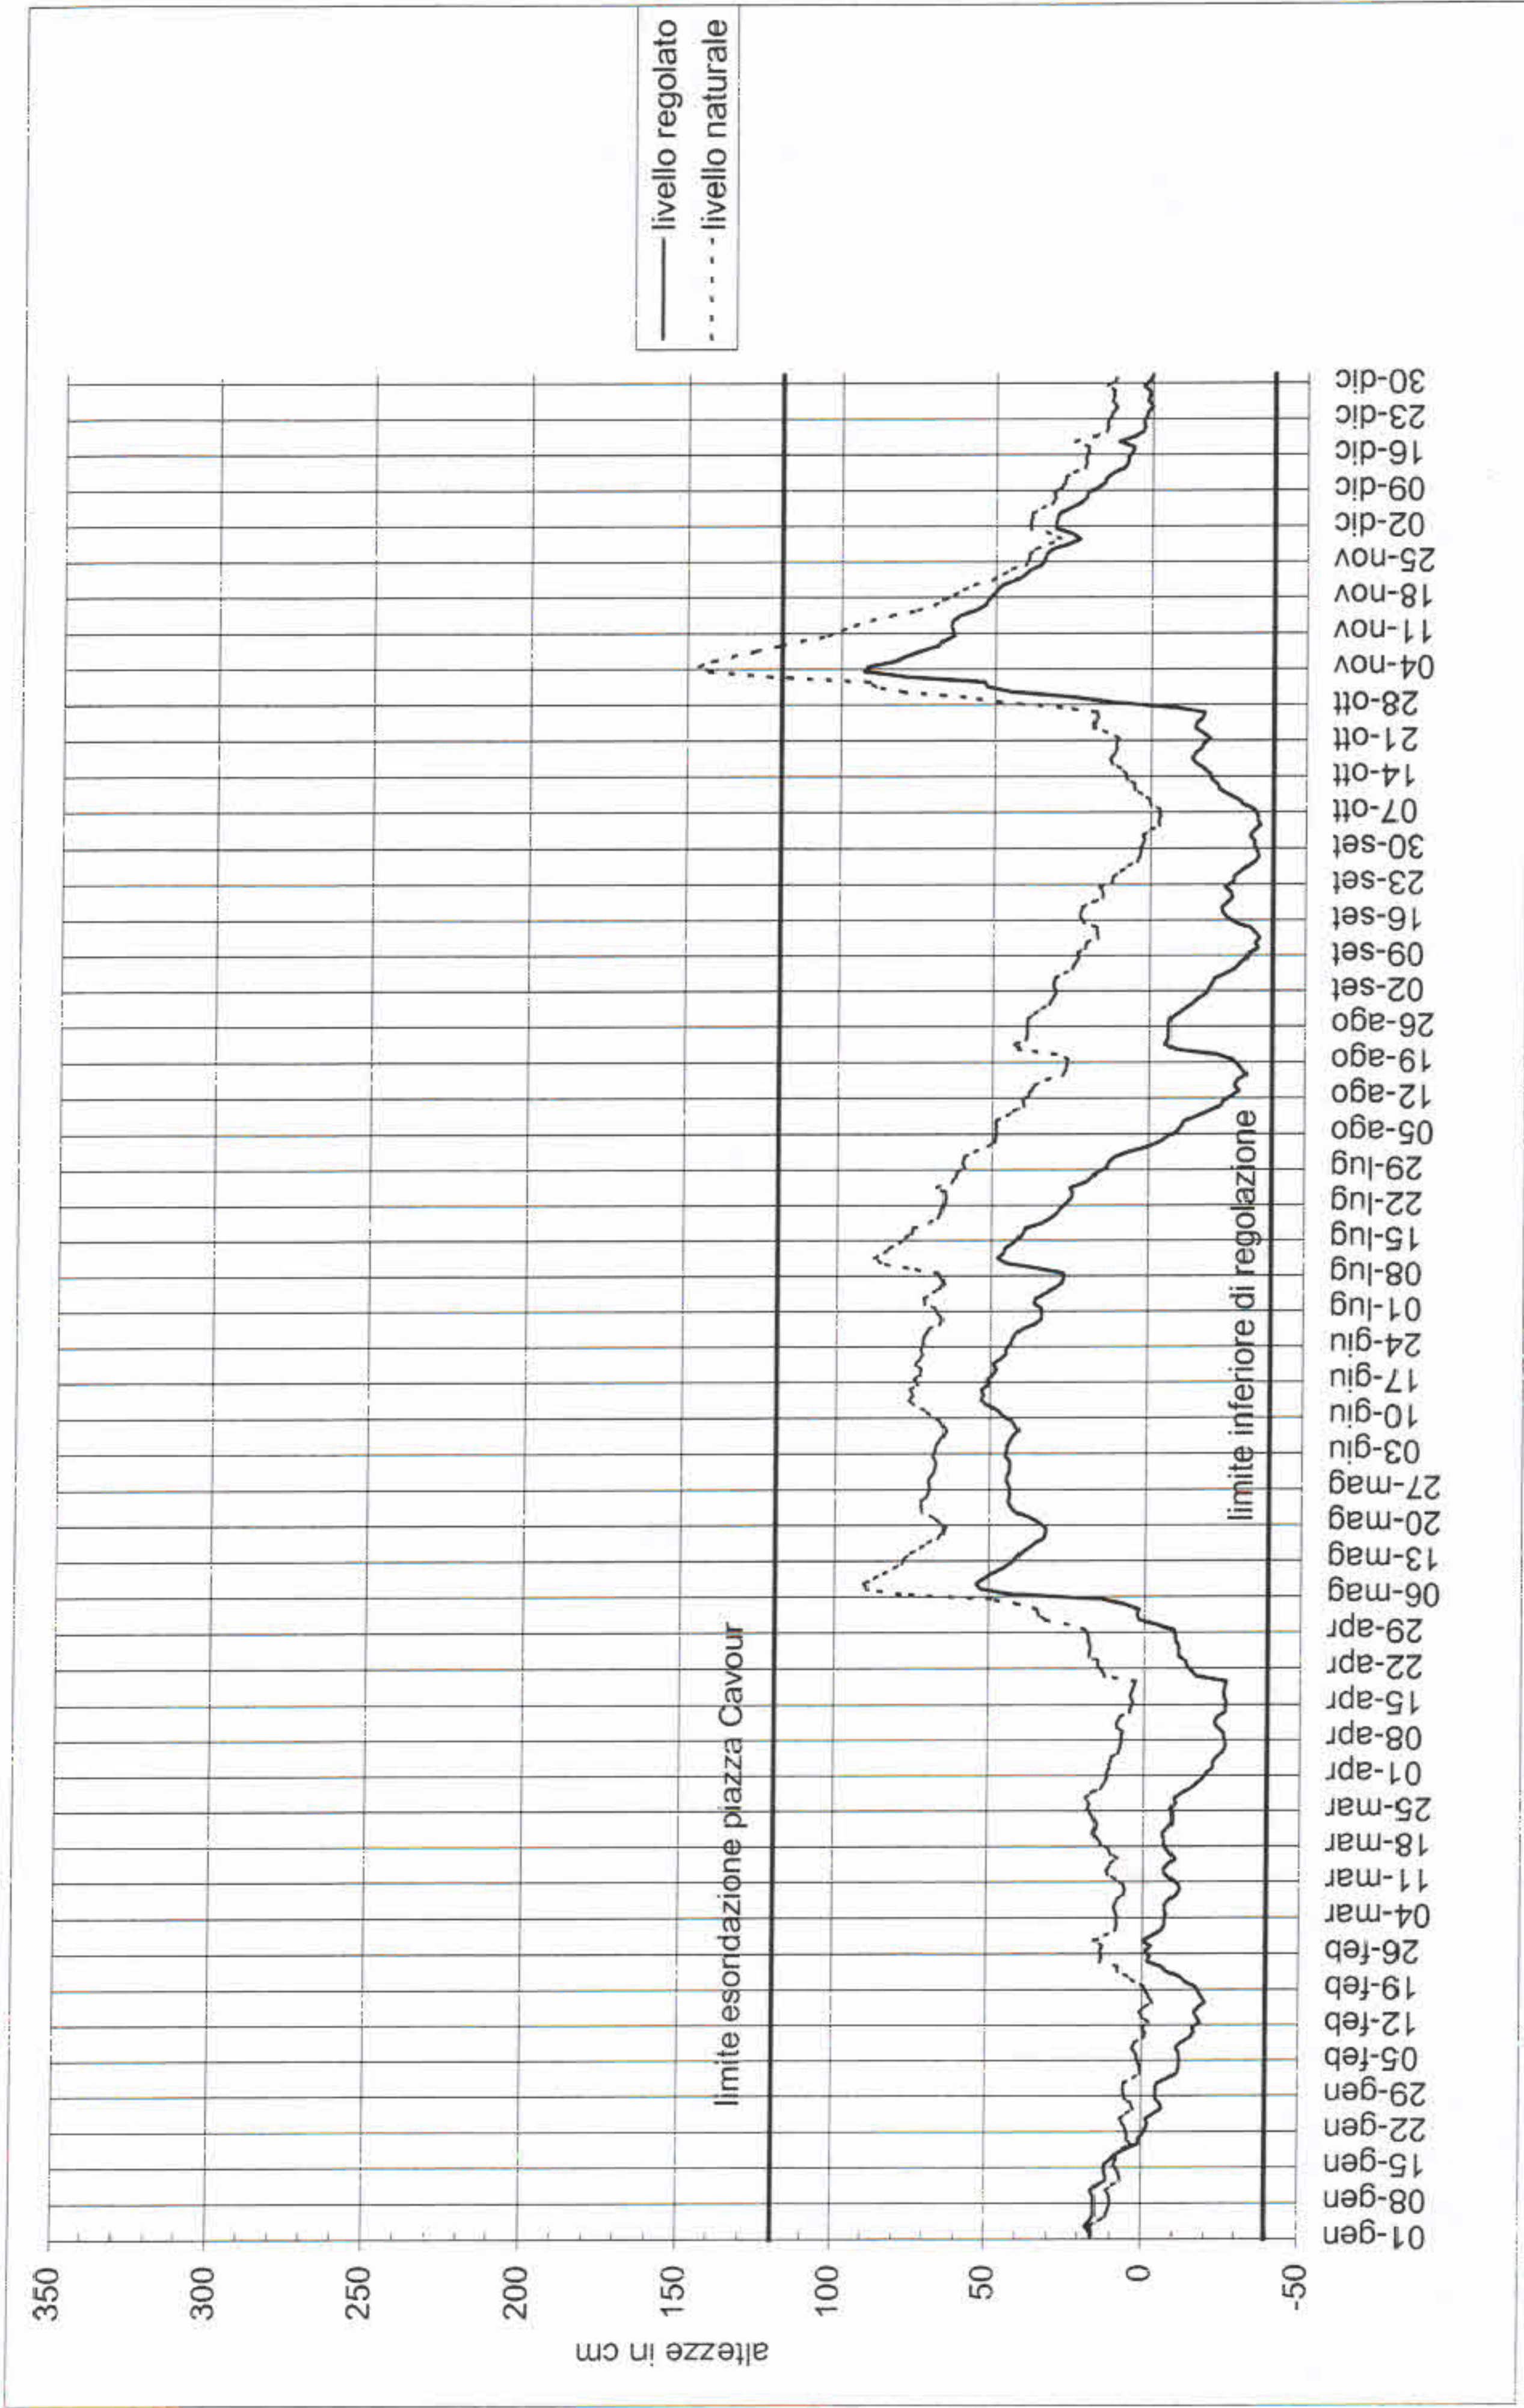

Idrometro di Malgrate (lago di Como) 2001

Idrometro di Malgrate (lago di Como) 2002

Idrometro di Malgrate (lago di Como) 2009

Idrometro di Malgrate (lago di Como) 2010