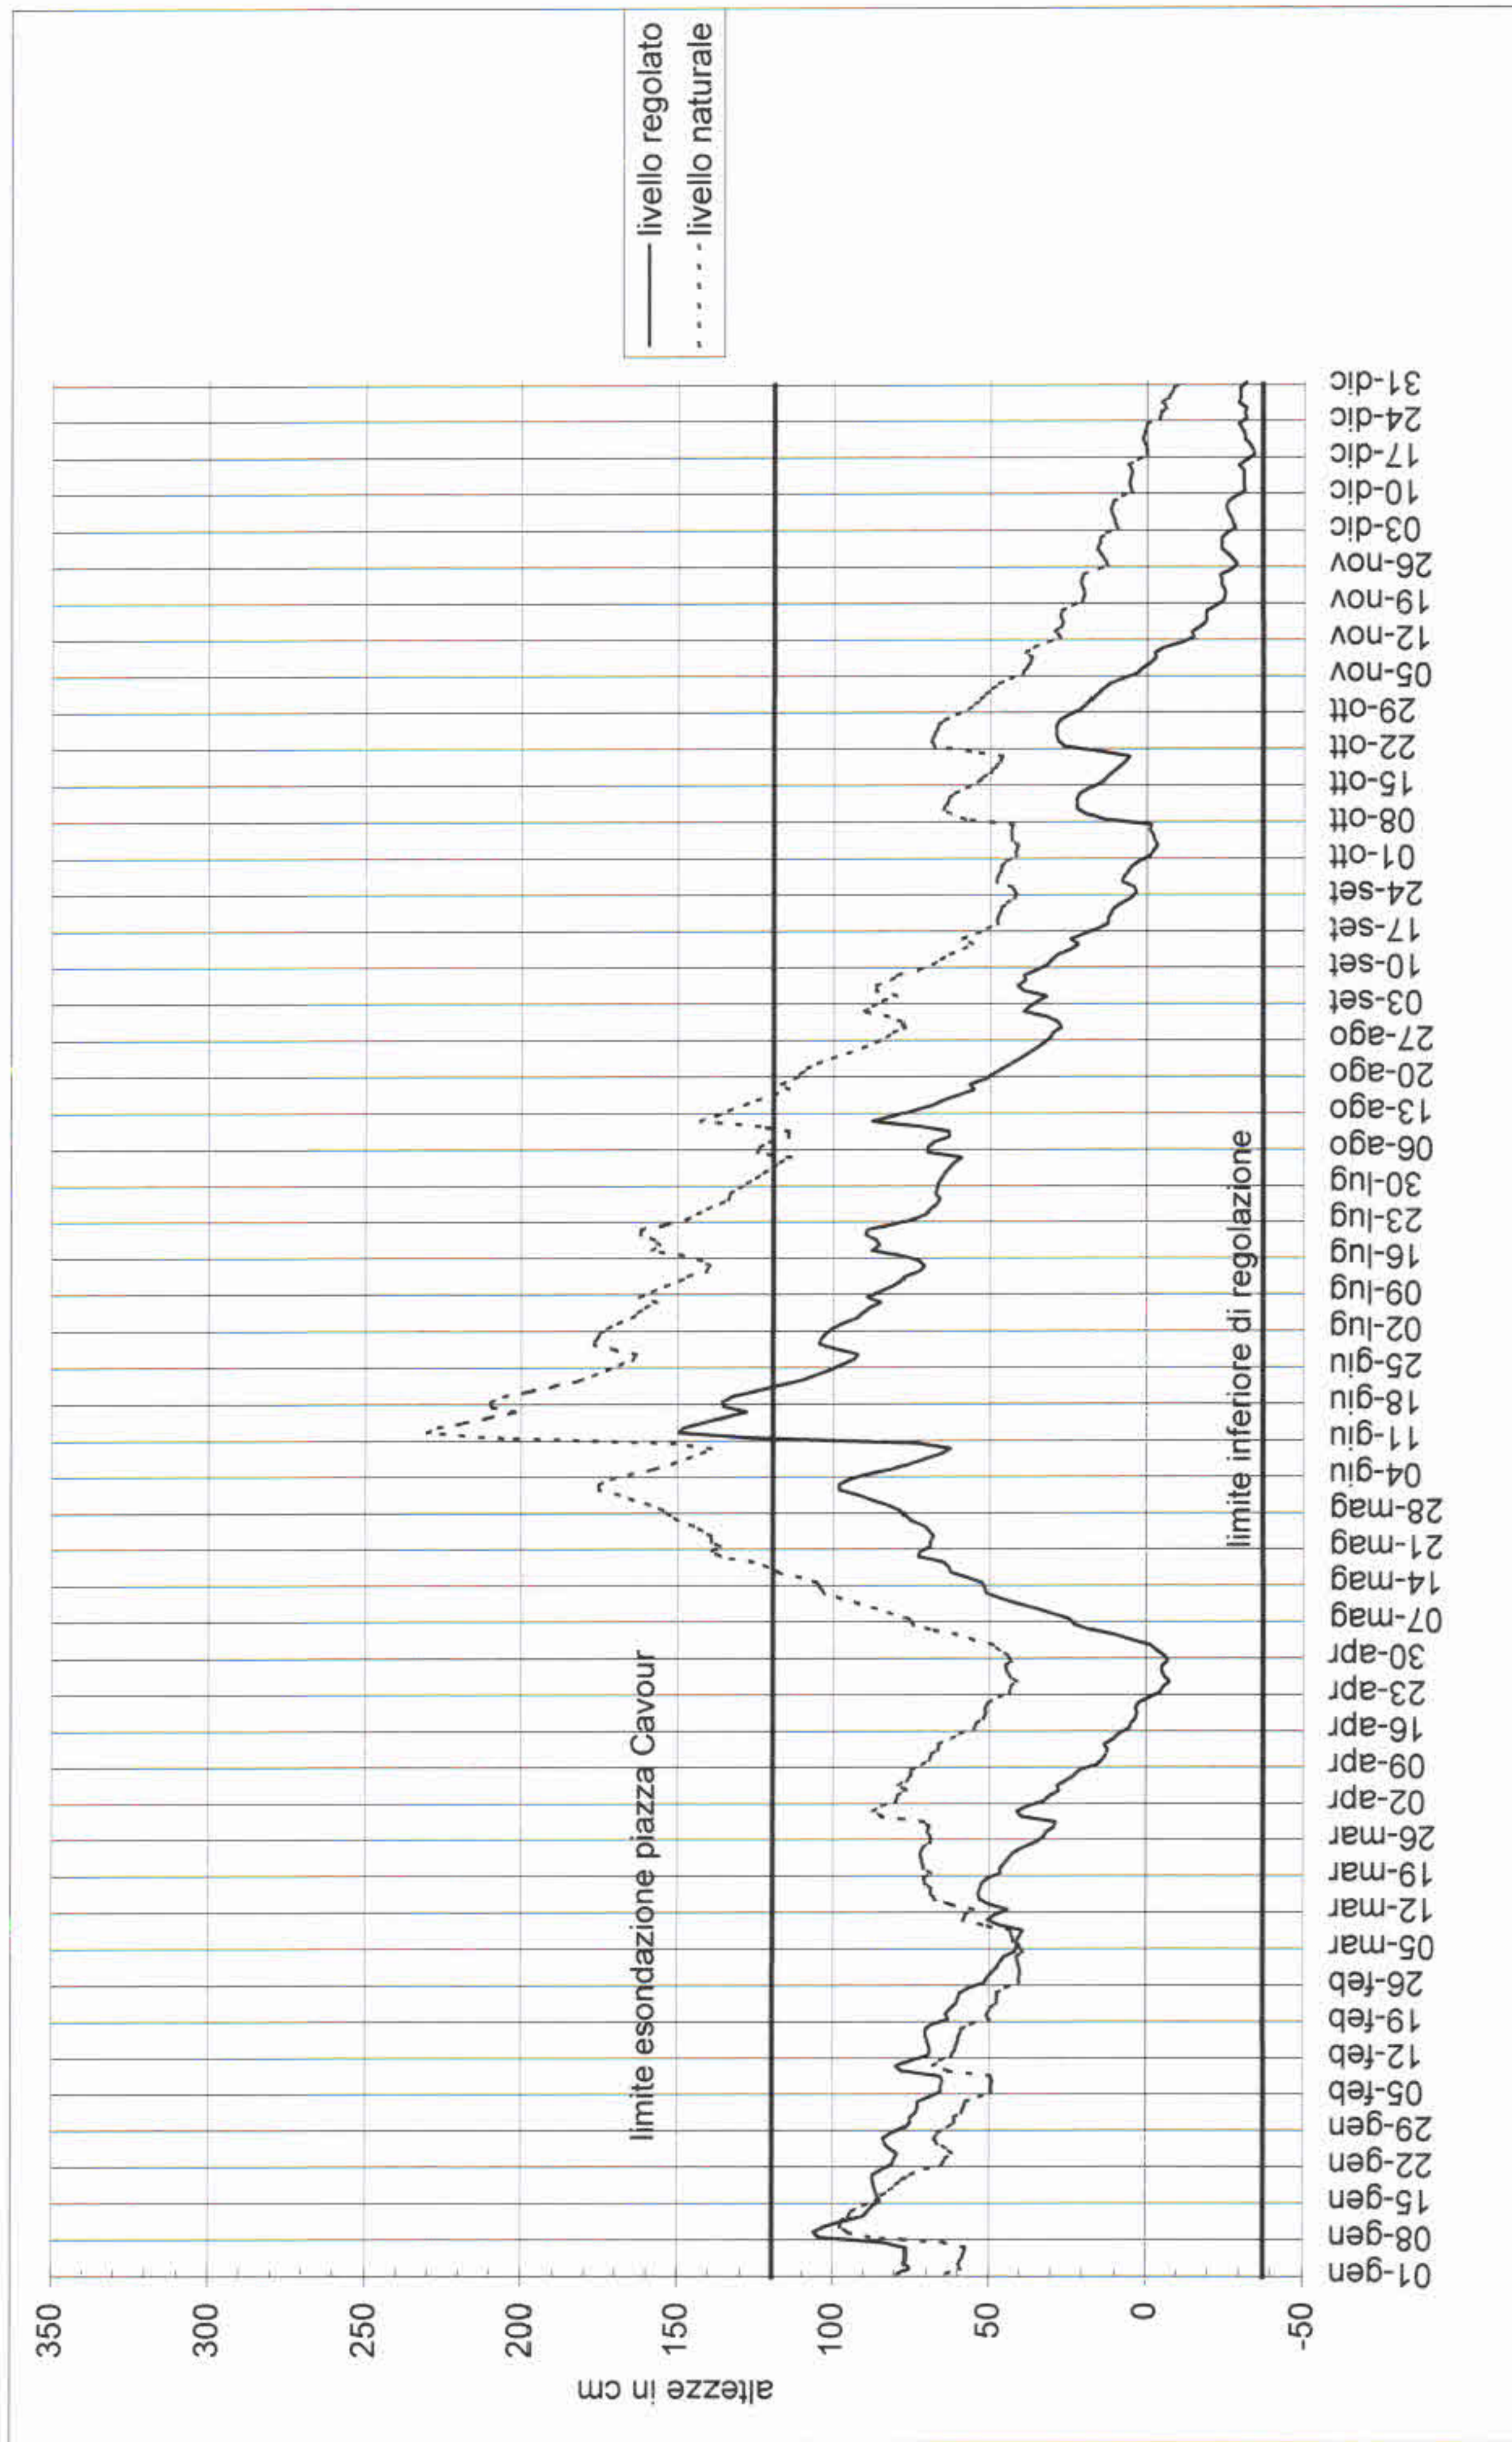

Idrometro di Malgrate (lago di Como) 2001

Idrometro di Malgrate (lago di Como) 2002

Idrometro di Malgrate (lago di Como) 2009

Idrometro di Malgrate (lago di Como) 2010